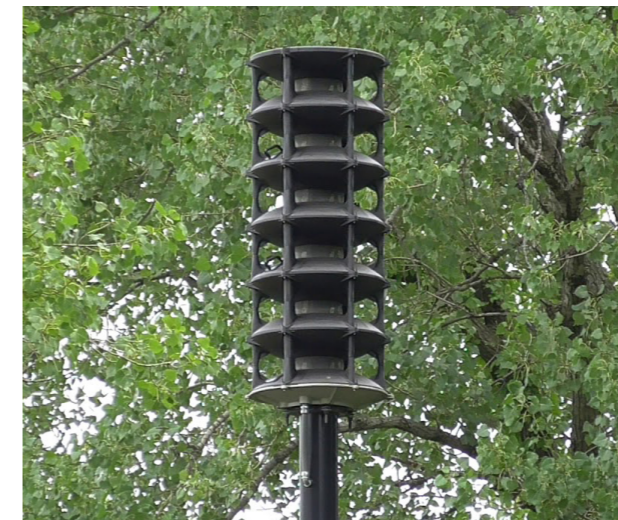

혼란한 재난 상황, 사각지대 없는 압도적인 경보 방송으로
현장통제관의 방송을 일시에 집중시킬 수 있습니다.

현장 CCTV 및 열화상 카메라 영상을 상급기관에 실시간 중계하여
신속하고 정확한 통제 체계를 구축할 수 있습니다.